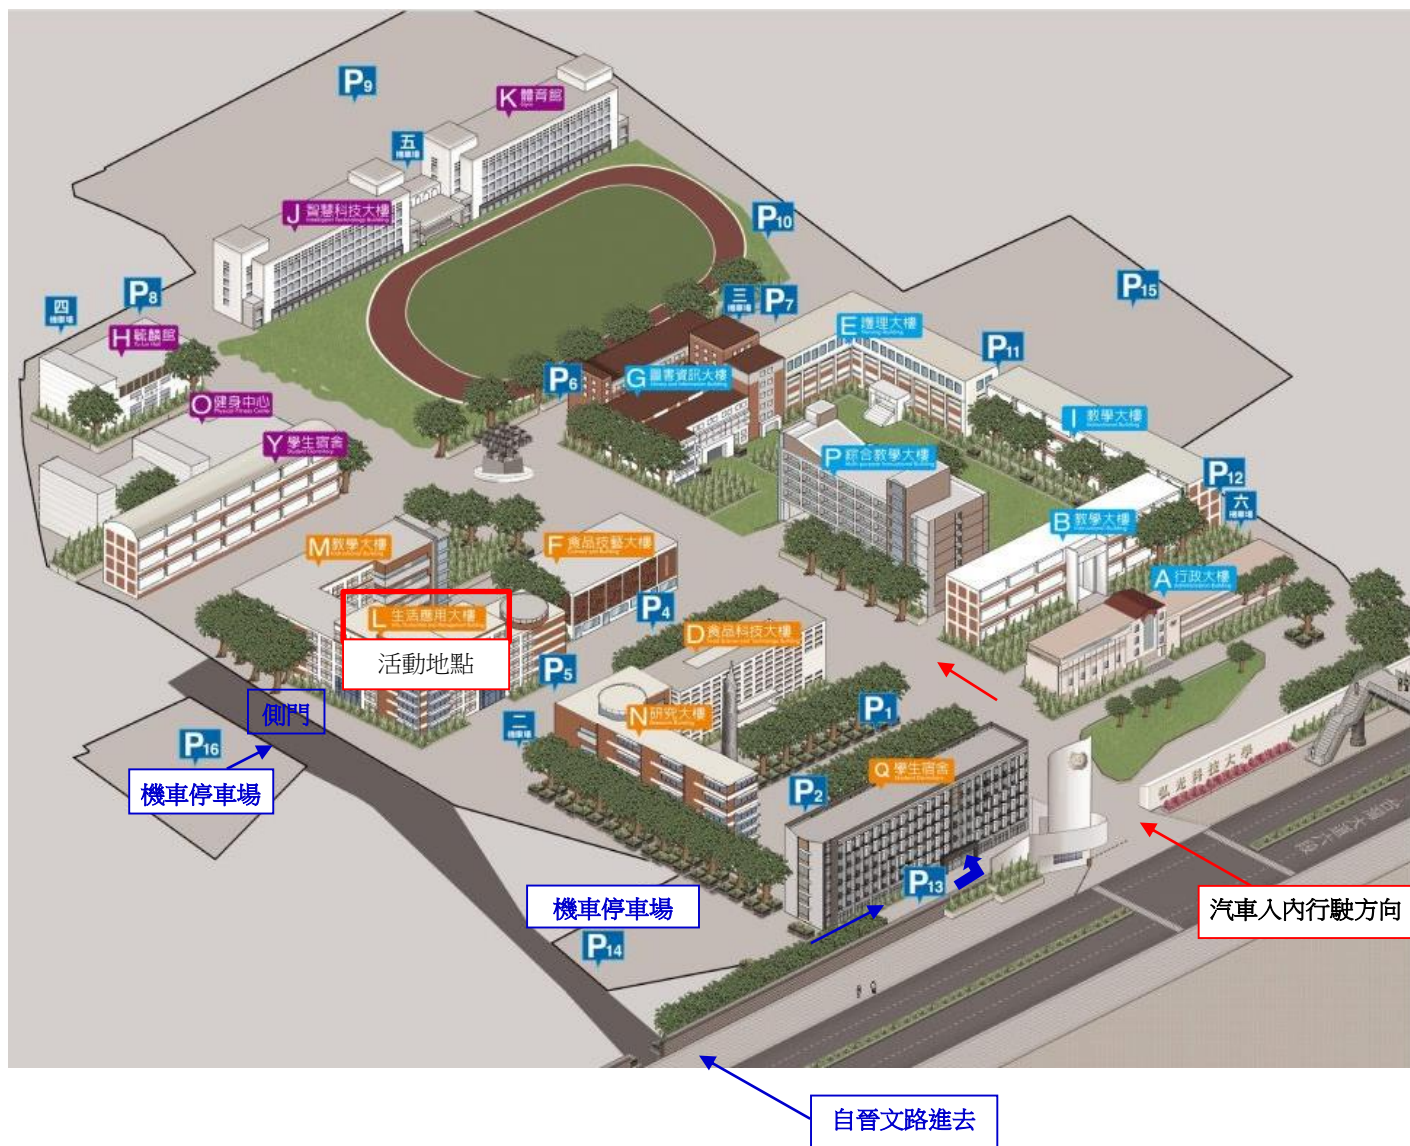

請搭乘經中港交流道(或台中車站)的班次，下交流道後至臺灣大道再轉乘優化公車 300~310 號，在「弘光科技大學」站下車(車程約 20 分鐘)。

2. 自外縣市搭山線火車或國光客運至臺中火車站者：

請搭乘臺中火車站的優化公車 300~310 號或往大甲、清水、梧棲的班車在「弘光科技大學」站下車(車程約 50 分鐘)。

3. 搭海線火車者：

請在沙鹿火車站下車後，至巨業客運沙鹿總站(沙鹿火車站一步行中正路—左轉沙田路—右轉中山路)搭往臺中的班車，在「弘光科技大學」站下車(車程約 10 分鐘)。

【搭乘高鐵】

抵達高鐵台中站後，搭乘計程車至本校約 30 鐘，亦可搭乘高鐵台中站和欣客運 161 路至臺中榮總(東海大學站)，再轉乘優化公車 300~310 號，在「弘光科技大學」站下車(車程約 5 分鐘)。

【弘光科技大學位置簡圖】

【弘光科技大學校區平面圖】

A棟-行政大樓	D-食品科技大樓	H-毓麟館
B棟-教學大樓	F-食品技藝大樓	J-智慧科技大樓
I棟-教學大樓	L-生活應用大樓	K-體育館
P棟-綜合教學大樓	M-教學大樓	O-健身中心
E-護理大樓	N-研究大樓	Y-學生宿舍
G-圖書資訊大樓	Q-學生宿舍	